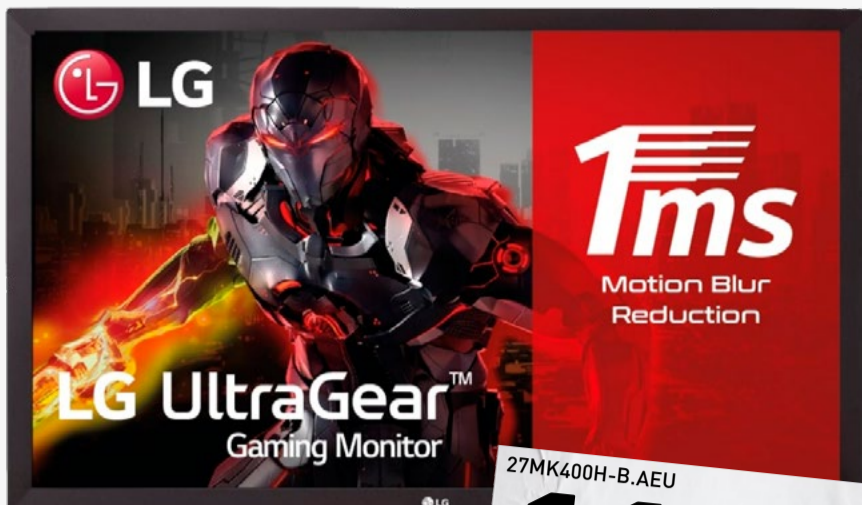

68,6cm
27"
PANTALLA

A
CLASE

75Hz
FRECUENCIA DE ACTUALIZACIÓN

LG
MONITOR FULL HD
27MK400H-B.AEU
REFERENCIA: 243854

Con la tecnología AMD FreeSync™ se puede jugar sin perder marcos de imágenes, ya que elimina la fragmentación y la interferencia que ocurre, debido a la diferencia entre la tasa de cuadro de imagen de la tarjeta gráfica y la frecuencia de actualización del monitor, 1080p, Tiempo de respuesta 2ms (GTG), 1x D-Sub, 1x HDMI, Salida de auricular, Clase: A (35kWh/a) Rango energético A+++ a D