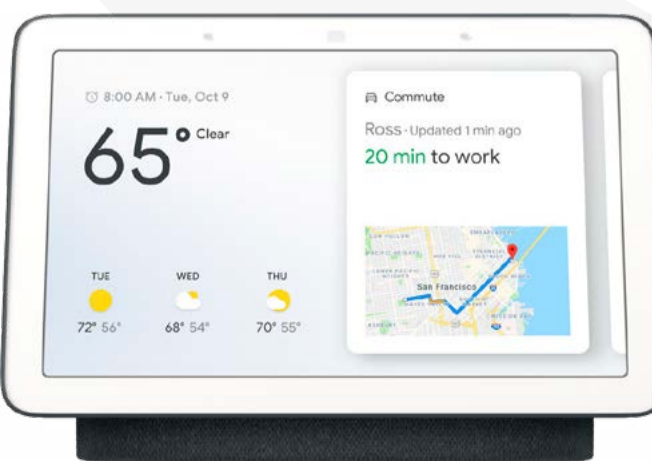

works with the
GoogleAssistant

L43M5-5ASP
255,00 €
ANTES 299,00 €
Por 12,75€/mes
20 cuotas de 12,75€

amazon

ECHO DOT
30,00 €
ANTES 49,99 €

ECHO DOT 3
REFERENCIA:254902

Controla tus dispositivos de Hogar digital con la voz: enciende las luces,
regula los termostatos, cierra las puertas con llave y mucho más con
dispositivos de Hogar digital compatibles.

G
NEST HOME HUB

REFERENCIA:255406
Altavoz Inteligente y Asistente con Pantalla
de 7", te permite controlar los dispositivos
compatibles de tu casa desde un único
panel

NEST HOME HUB
44,00 €
ANTES 79,00 €