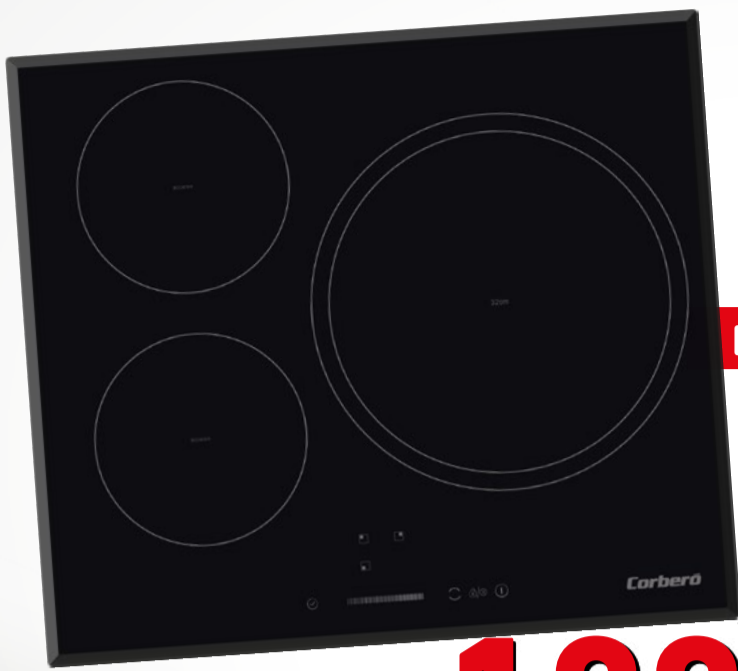

~~Antes 599,00 €~~
444,00 €

simply **Fi**
CONNECTED TO YOUR LIFE.

9
FUNCIONES

57L
CAPACIDAD

Inducción

Corberó
VITROCERÁMICA

CCIM3FBS320 3 Zonas de cocción, 9 Niveles de potencia, Temporizador (min): 99, REFERENCIA: 252638 Función booster, Touch Control, Potencia nominal máx.: 7.100 W