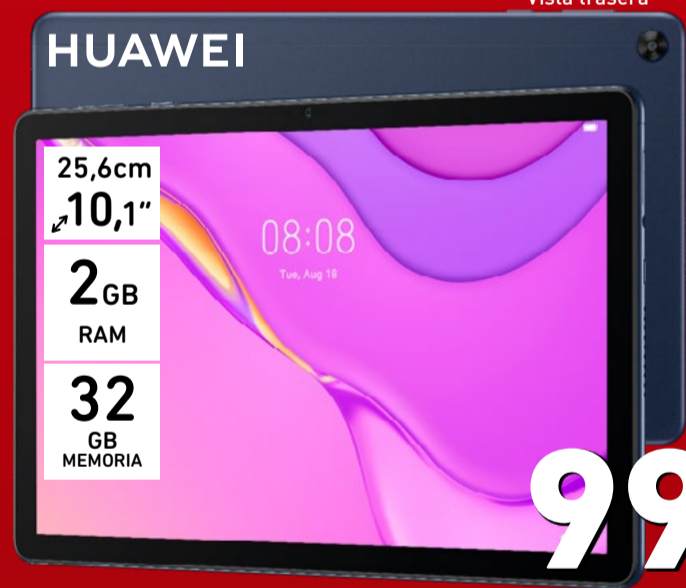

~~Antes 299,00 €~~
249,00 €

Intel CELERON inside
29,5cm 11,6"
4GB RAM
128 GB DISCO SSD

JETWING PORTÁTIL

N1507P7 REFERENCIA:260457
Procesador i7 7567U (3.5 GHz hasta 4.0 GHz), Pantalla 1920 x 1080p, Gráficos Intel® Iris® Plus 650, Wi-fi, Bluetooth, 3x USB, 1x Tipo C, Windows 10 Home

~~Antes 549,00 €~~
439,00 €

Intel CORE i7 7th Gen
39,6cm 15,6" PANTALLA
8GB RAM
256 GB DISCO SSD

PORTÁTIL JWG-X150A-PC

REFERENCIA:266989
Procesador Intel celeron N4020, Gráficos UHD Intel® 600, 1x USB 3.0, 1x USB 2.0, 1x mini HDMI

~~Antes 349,00 €~~
289,00 €

Intel CELERON inside
39,6cm 15,6"
8GB RAM
256 GB DISCO SSD

Vista trasera

TABLET MATEPAD

T10S REFERENCIA:260140
Procesador HUAWEI Kirin 710A, 2 altavoces sintonizados por Harman Kardon, 6 Modos de Protección Ocular, Cámara trasera: 5 MP, Cámara frontal: 2 MP, Batería 5.100 mAh