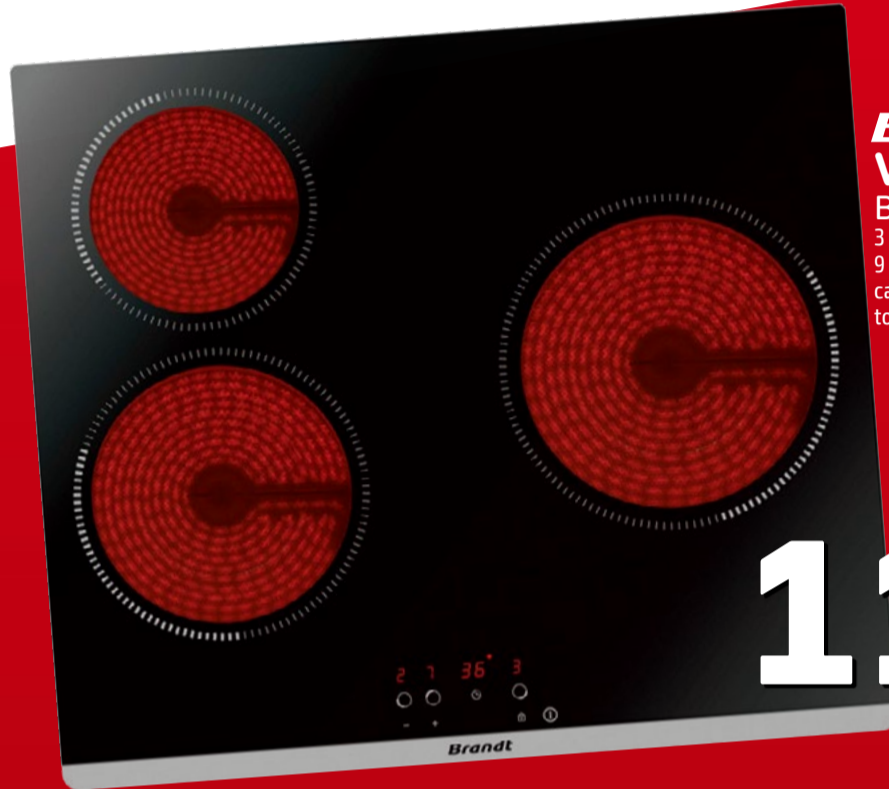

Brandt
VITROCERÁMICA

BPV6320B REFERENCIA: 213996
3 zonas de cocción, Mandos: táctiles, 9 niveles de potencia, Testigos de calor residual, Auto-Stop, Potencia total: 5.300W

Antes ~~169,00 €~~
111,00 €