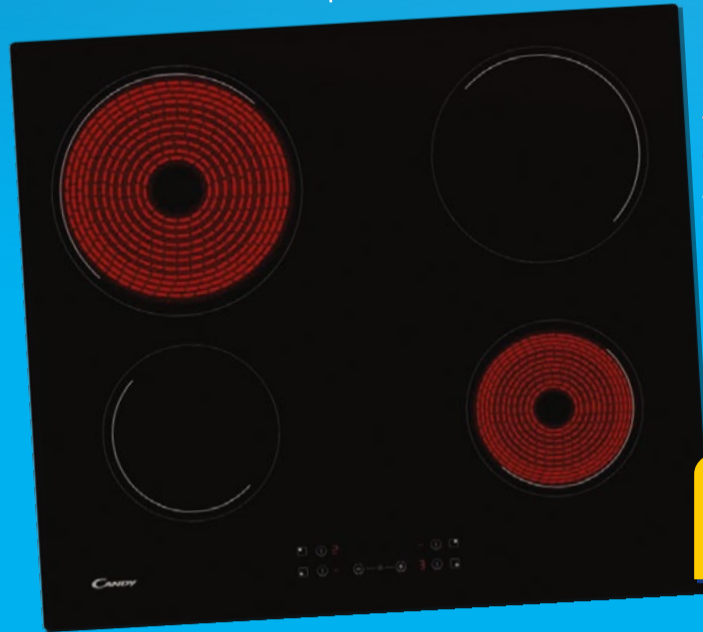

49€

VITROCERÁMICA

CH64CCB/4U2

Ref.: 285546

4 Zonas de cocción,

Controles táctiles,

Potencia total: 6.500W

139€