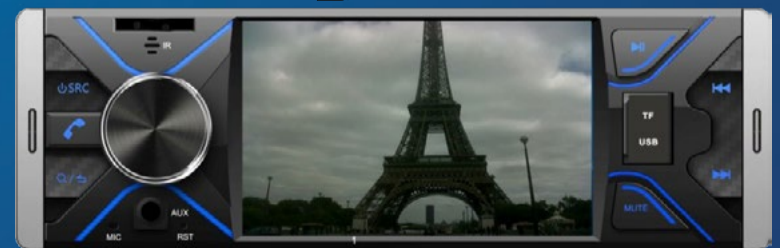

CAR AUDIO AC-4

Ref.: 243310
Radio 1DIn con pantalla 4" sin mecánica, Compatible formatos MP5/MP4/MP3/WMA/DIVX, Radio AM/FM, Búsqueda automática de emisoras, lector de memorias USB, Lector de tarjetas SD, Entrada AUX frontal, Iluminación multicolor, Bluetooth manos libres, Entrada cámara trasera, Potencia 4x40W

65€